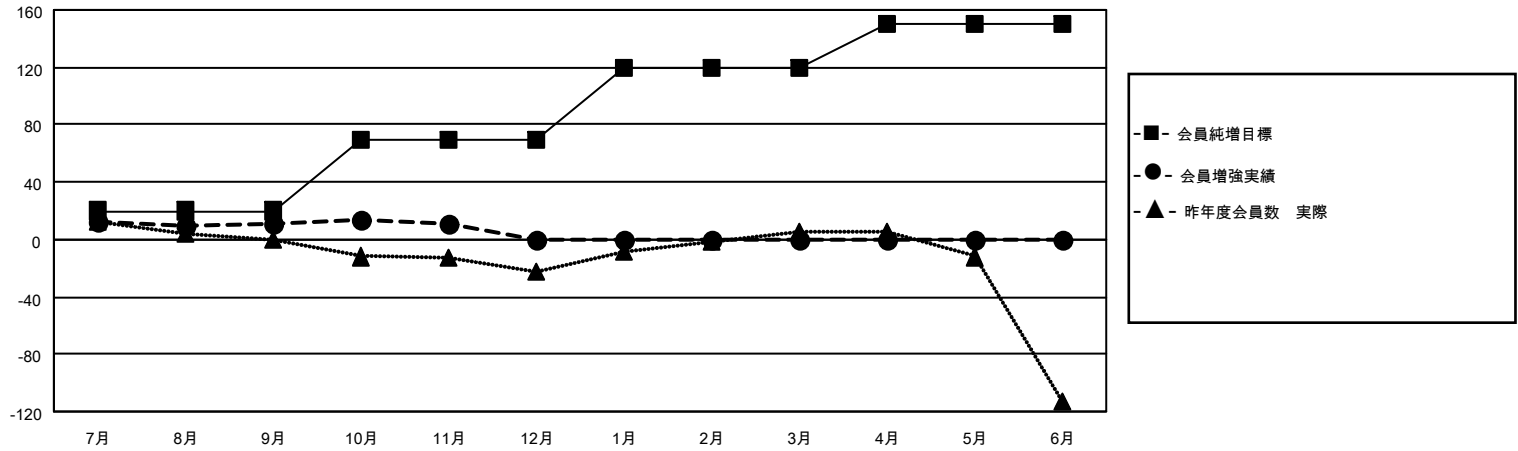

# MONTHLY MEMBERSHIP PROGRESS REPORT

地域 JAPAN

District 332 B

Results as of: 11/30/2020

クラブ			
結果：2020-2021			
四半期	新クラブ目標	新クラブ	解散クラブ
7月/8月/9月	0	0	0
10月/11月/12月	0	0	0
1月/2月/3月	1	0	0
4月/5月/6月	0	0	0

名			
結果：2020-2021			
四半期	会員純増目標	会員増強実績	退会者(転籍を含む)実際
7月/8月/9月	20	34	22
10月/11月/12月	50	9	9
1月/2月/3月	50	0	0
4月/5月/6月	30	0	0

新クラブ目標及び実績累計

会員目標及び実績累計

解散クラブ: 0	24 CLUBS OF 50 一名以上の新会員を登録	<b>男女別</b>
		男性 1,391 (66.11%)
		女性 713 (33.89%)
<b>退会者</b>	<a href="#">会員累計データを見るには、ここをクリック</a>	世帯主/家族会員合計 1,308
物故会員 3		国際会費半額の家族会員 733
クラブ解散 0		
その他 28		
合計 31		