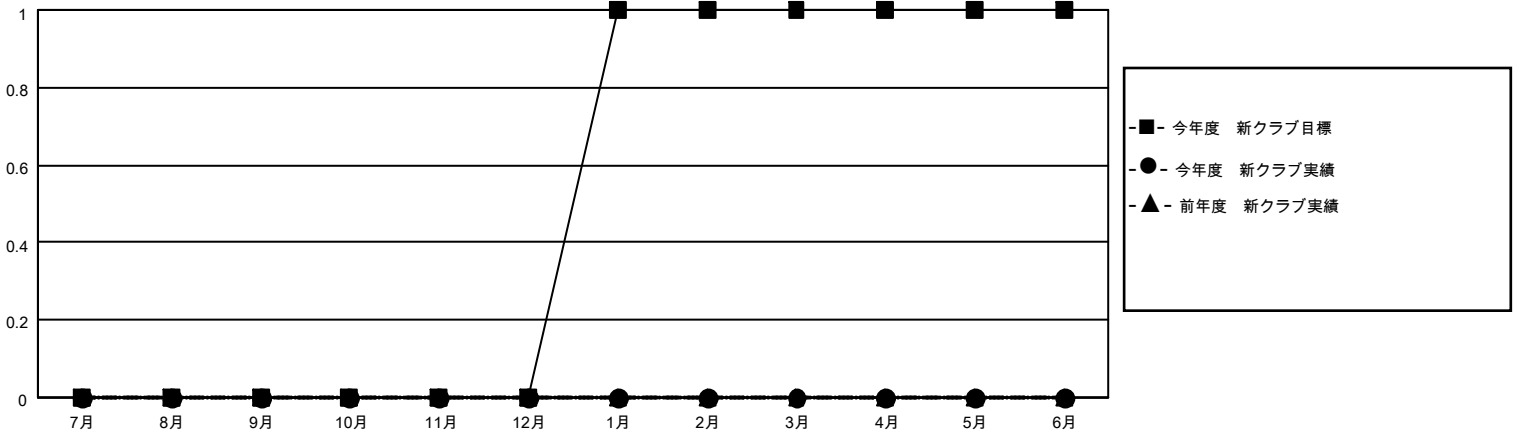

MONTHLY MEMBERSHIP PROGRESS REPORT

地域 JAPAN

District 332 B

Results as of: 11/30/2020

クラブ			
結果：2020-2021			
四半期	新クラブ目標	新クラブ	解散クラブ
7月/8月/9月	0	0	0
10月/11月/12月	0	0	0
1月/2月/3月	1	0	0
4月/5月/6月	0	0	0

名			
結果：2020-2021			
四半期	会員純増目標	会員増強実績	退会者(転籍を含む)実際
7月/8月/9月	20	34	22
10月/11月/12月	50	9	9
1月/2月/3月	50	0	0
4月/5月/6月	30	0	0

新クラブ目標及び実績累計